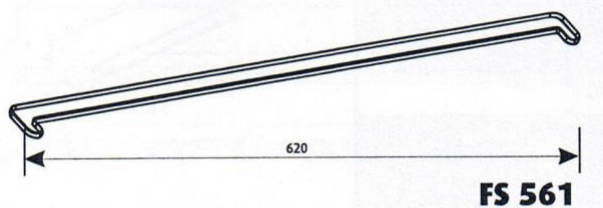

Kamrás, keményített PVC belső ablakkönyöklők

Kedvezményes árlista:

Profil	Szélesség (mm)	Hossz (m)	Ár / fm				
			Anygában fehér 0003	Fehér fólia 1031	Aranytölgy fólia 1030	Dió 1042, Antracit 1037	Egyedi fóliák
FS 555	100 mm	6 m	941 Ft	x	x	x	x
FS 569	150 mm	6 m	1 411 Ft	1 591 Ft	1 680 Ft	1 680 Ft	x
FS 567	180 mm	6 m	1 591 Ft	x	x	x	x
FS 554	200 mm	6 m	1 826 Ft	2 067 Ft	2 279 Ft	2 279 Ft	5 041 Ft
FS 568	220 mm	6 m	2 027 Ft	x	x	x	x
FS 566	250 mm	6 m	2 296 Ft	2 548 Ft	2 789 Ft	2 789 Ft	x
FS 565	300 mm	6 m	2 705 Ft	2 996 Ft	3 327 Ft	3 327 Ft	7 281 Ft
FS 560	350 mm	6 m	3 176 Ft	3 506 Ft	3 836 Ft	3 836 Ft	x
FS 559	400 mm	6 m	3 646 Ft	3 988 Ft	4 374 Ft	4 374 Ft	9 521 Ft
FS 558	500 mm	6 m	x	5 393 Ft	6 295 Ft	x	x
FS 557	600 mm	6 m	x	6 592 Ft	7 791 Ft	x	x
FS 561	620 mm	végzáró db	280 Ft	280 Ft	403 Ft	403 Ft	403 Ft
FS 500	500 mm	végzáró db	465 Ft	x	x	x	x

A fóliázott ablakkönyöklők csak beltéri használatra alkalmazhatók!

FS 561 végzáró színválaszték:

1. Fehér
2. Világos barna
3. Sötét barna
4. Antracit szürke