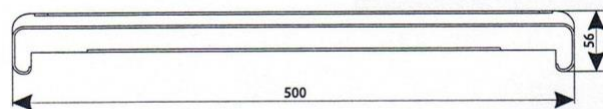

FS 561

FS 500