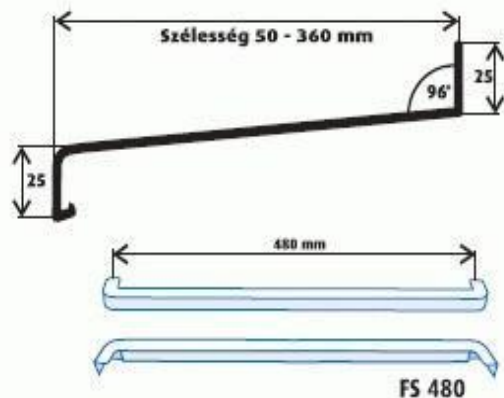

Alumínium extrudált külső ablakpárkányok

Kedvezményes árlista:

Profil	Szélesség (mm)	Hossz (m)	Ár / fm			
			Fehér	RAL 8003	RAL 8019	További RAL, Elox bronz, ezüst
GS 25/50	50 mm	6 m	1 579 Ft	2 358 Ft	2 358 Ft	2 358 Ft
GS 25/70	70 mm	6 m	1 826 Ft	2 756 Ft	2 756 Ft	2 756 Ft
GS 25/90	90 mm	6 m	2 106 Ft	3 192 Ft	3 192 Ft	3 192 Ft
GS 25/110	110 mm	6 m	2 324 Ft	3 495 Ft	3 495 Ft	3 495 Ft
GS 25/130	130 mm	6 m	2 795 Ft	3 932 Ft	3 932 Ft	3 932 Ft
GS 25/150	150 mm	6 m	3 092 Ft	4 565 Ft	4 565 Ft	4 565 Ft
GS 25/165	165 mm	6 m	3 495 Ft	5 091 Ft	5 091 Ft	5 091 Ft
GS 25/180	180 mm	6 m	3 814 Ft	5 382 Ft	5 382 Ft	5 382 Ft
GS 25/195	195 mm	6 m	4 055 Ft	5 864 Ft	5 864 Ft	5 864 Ft
GS 25/210	210 mm	6 m	4 352 Ft	6 267 Ft	6 267 Ft	6 267 Ft
GS 25/225	225 mm	6 m	4 901 Ft	6 894 Ft	6 894 Ft	6 894 Ft
GS 25/240	240 mm	6 m	5 472 Ft	7 572 Ft	7 572 Ft	7 572 Ft
GS 25/260	260 mm	6 m	6 200 Ft	8 418 Ft	8 418 Ft	8 418 Ft
GS 25/280	280 mm	6 m	6 934 Ft	8 956 Ft	8 956 Ft	8 956 Ft
GS 25/300	300 mm	6 m	8 513 Ft	9 964 Ft	9 964 Ft	9 964 Ft
GS 25/320	320 mm	6 m	9 107 Ft	10 877 Ft	10 877 Ft	10 877 Ft
GS 25/360	360 mm	6 m	10 406 Ft	13 206 Ft	13 206 Ft	13 206 Ft
FS 480	PVC végzáró	480 mm	554 Ft	588 Ft	588 Ft	588 Ft

Alumínium végzárók

B 256	50 - 130 mm	1 176 Ft	1 428 Ft	1 428 Ft	1 428 Ft
	150 - 240 mm	1 798 Ft	2 050 Ft	2 050 Ft	2 050 Ft
	260 - 360 mm	2 453 Ft	2 705 Ft	2 705 Ft	2 705 Ft

Alumínium hosszoldók

VH 25	50 - 130 mm	2 711 Ft	3 176 Ft	3 176 Ft	3 176 Ft
	150 - 240 mm	4 744 Ft	5 209 Ft	5 209 Ft	5 209 Ft
	260 - 360 mm	6 962 Ft	7 427 Ft	7 427 Ft	7 427 Ft

Alumínium saroktoldók külső sarok 90°

VHG 25 AE	50 - 130 mm	6 021 Ft	6 340 Ft	6 340 Ft	6 340 Ft
	150 - 240 mm	9 012 Ft	9 342 Ft	9 342 Ft	9 342 Ft
	260 - 360 mm	10 003 Ft	10 333 Ft	10 333 Ft	10 333 Ft

B 256