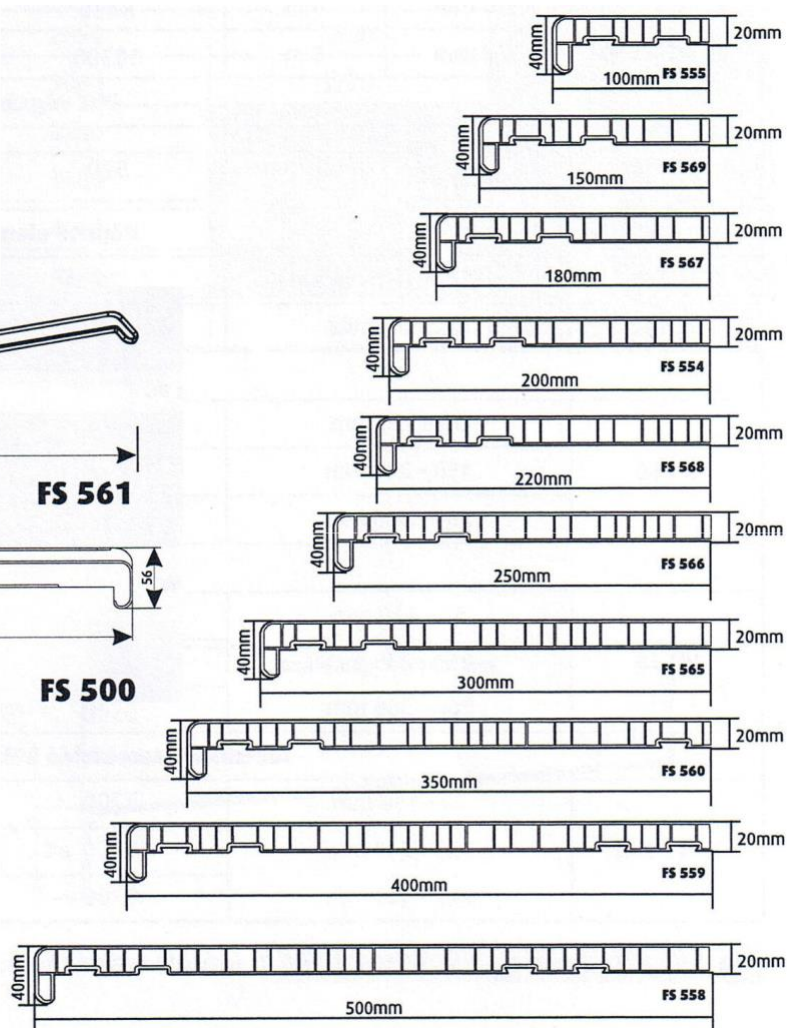

Kamrás, keményített PVC belső ablakkönyöklők

Kedvezményes árlista:

Profil	Szélesség (mm)	Hossz (m)	Ár / fm				
			Anygában fehér 0003	Fehér fólia 1031	Aranytölgy fólia 1030	Dió 1042, Antracit 1037	Egyedi fóliák
FS 555	100 mm	6 m	941 Ft	x	x	x	x
FS 569	150 mm	6 m	1 411 Ft	1 591 Ft	1 680 Ft	1 680 Ft	x
FS 567	180 mm	6 m	1 591 Ft	x	x	x	x
FS 554	200 mm	6 m	1 826 Ft	2 067 Ft	2 279 Ft	2 279 Ft	5 041 Ft
FS 568	220 mm	6 m	2 027 Ft	x	x	x	x
FS 566	250 mm	6 m	2 296 Ft	2 548 Ft	2 789 Ft	2 789 Ft	x
FS 565	300 mm	6 m	2 705 Ft	2 996 Ft	3 327 Ft	3 327 Ft	7 281 Ft
FS 560	350 mm	6 m	3 176 Ft	3 506 Ft	3 836 Ft	3 836 Ft	x
FS 559	400 mm	6 m	3 646 Ft	3 988 Ft	4 374 Ft	4 374 Ft	9 521 Ft
FS 558	500 mm	6 m	x	5 393 Ft	6 295 Ft	x	x
FS 557	600 mm	6 m	x	6 592 Ft	7 791 Ft	x	x
FS 561	620 mm	végzáró db	280 Ft	280 Ft	403 Ft	403 Ft	403 Ft
FS 500	500 mm	végzáró db	465 Ft	x	x	x	x

A fóliázott ablakkönyöklők csak beltéri használatra alkalmazhatók!

FS 561 végzáró színválaszték:

1. Fehér
2. Világos barna
3. Sötét barna
4. Antracit szürke

A táblázatban szereplő árak bruttó kedvezményes árak!